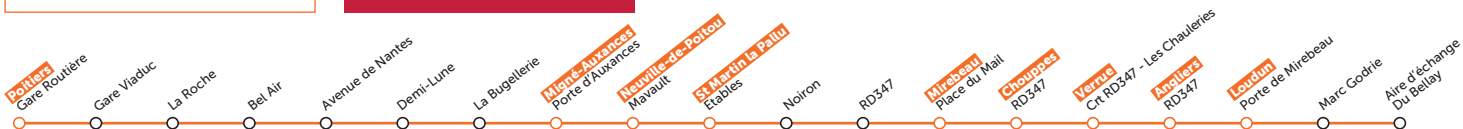

☺ NAVETTE : COMMENT ÇA MARCHE ?

1. 1 - Je prends la navette de mon établissement scolaire.
2. 2 - Je descends à l'Aire d'échange. ☺
3. 3 - Je prends le car de ma ligne.